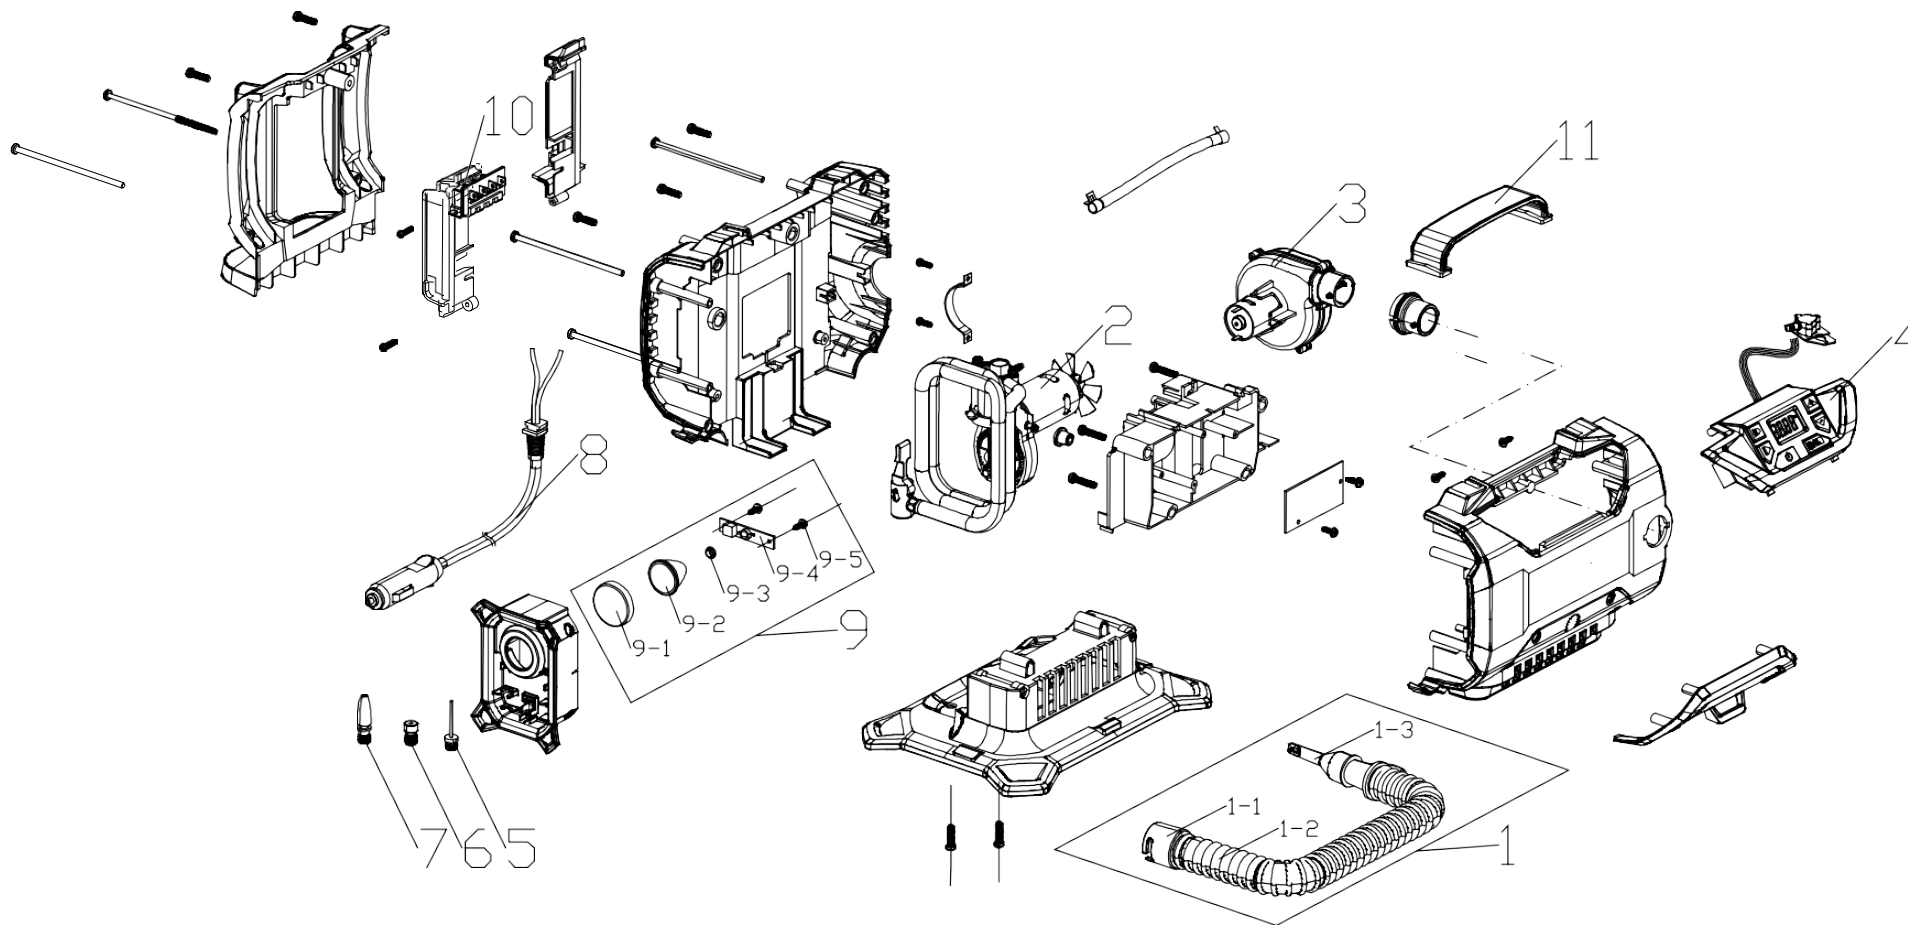

S3 25%

Режим работы
компрессора
высокого давления

2 – Компрессор высокого давления

3 – Турбина низкого давления

4 – Электроника + Дисплей

8 – Кабель с адаптером 12V

9 – LED-фонарь

10 – Контактная группа